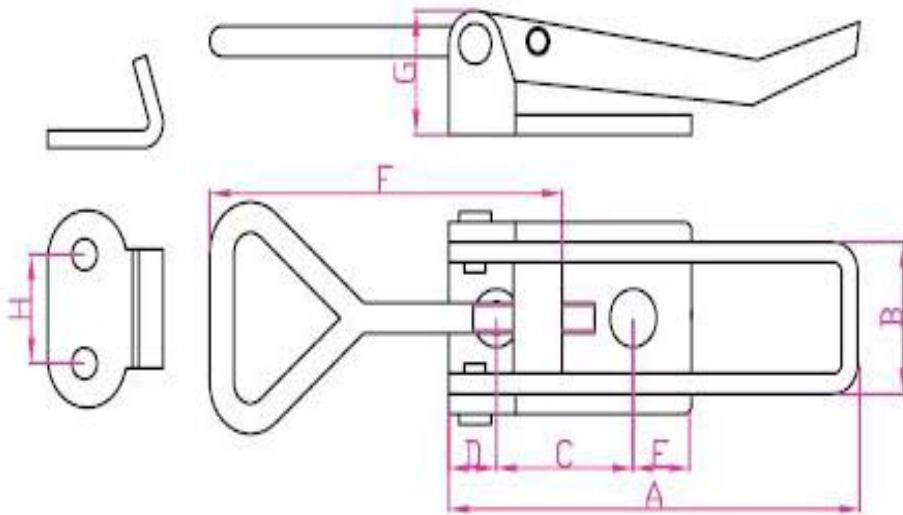

Toggle Fastener&Hook

型号	A	B	C	D	E	F	G	H	Material
051080C1	66	20	17	15	8	48-74	18	15	Steel
051080C2	56	16	18	6	7	38-60	14	15	Steel
051080C3	56	16	18	6.2	6.3	40-53	14	14	Steel
051080C4	66	20	17	15	8	42-78	18	17	Stainless steel
051080C5	56	16	18	6	6.5	38-55	15	15	Stainless steel
051080C6	56	16	18	6.2	6.2	38-55	15	15	Stainless steel

Toggle Fastener&Hook

型号	A	B	C	D	E	F	备注
051080D1	153+17	101.5	40	45	28	5.2	Steel&plastic(镀锌包胶)
051080D2	112+15	67.5	32	29	24	5.2	
051080D3	83	37.5	30	24	20	5.2	
051080D4	147+20	100.5	40	45	28	6.2	Stainless steel&plastic(不锈钢包胶)
051080D5	109+16	67.5	32	30	22	5.4	