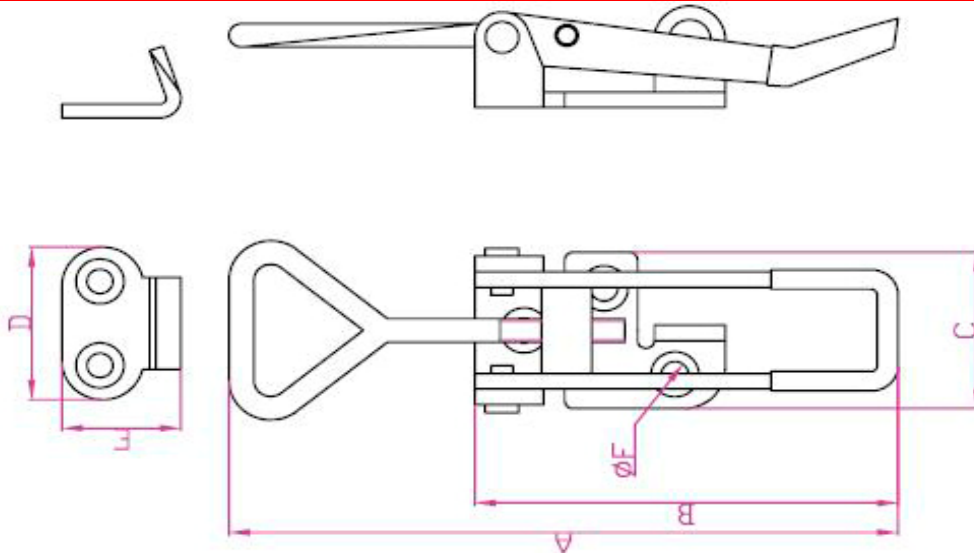

Toggle Fastener&Hook

型号	A	B	C	D	E	F	G	H	Material
051080C1	66	20	17	15	8	48-74	18	15	Steel
051080C2	56	16	18	6	7	38-60	14	15	Steel
051080C3	56	16	18	6.2	6.3	40-53	14	14	Steel
051080C4	66	20	17	15	8	42-78	18	17	Stainless steel
051080C5	56	16	18	6	6.5	38-55	15	15	Stainless steel
051080C6	56	16	18	6.2	6.2	38-55	15	15	Stainless steel

Toggle Fastener&Hook

型号	A	B	C	D	E	F	备注
051080D1	153+17	101.5	40	45	28	5.2	Steel&plastic(镀锌包胶)
051080D2	112+15	67.5	32	29	24	5.2	
051080D3	83	37.5	30	24	20	5.2	
051080D4	147+20	100.5	40	45	28	6.2	Stainless steel&plastic(不锈钢包胶)
051080D5	109+16	67.5	32	30	22	5.4	