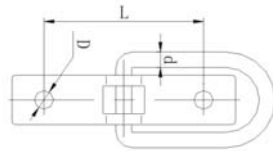

## Articulated Lashing Ring

Part No	L	D	d	Weight
055101	50	6	5	0.034KG
055102	37	6.5	6	0.056KG
055103			6	0.053KG

## Rectangular Lashing Ring

Part No	L1	L2	H	D
055201	55	26	30	5
055202	55	26	20	5
055203	55	26	15	5