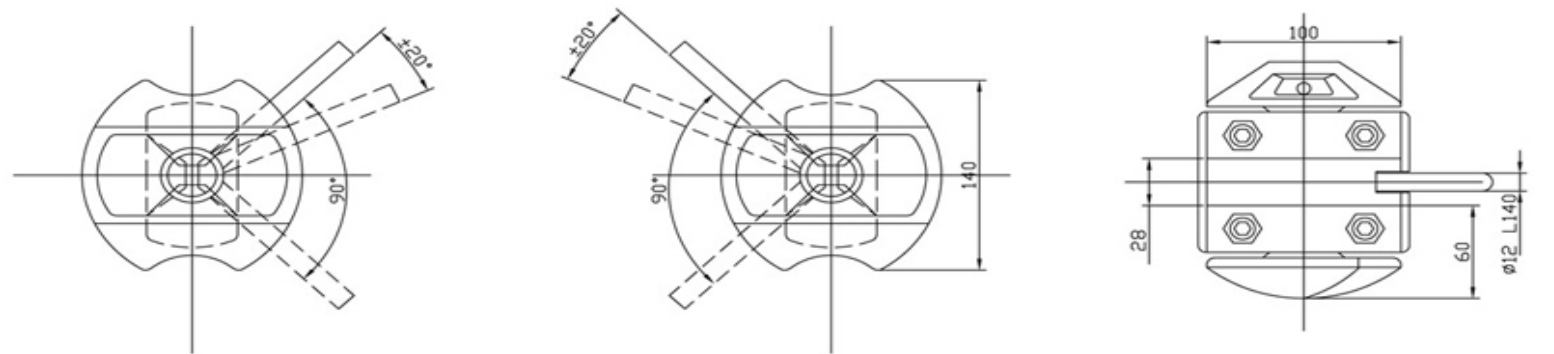

Manual Twistlock (photo:122210)

Item No	Part Name	Weight	Material	Surface Treatment	S. W. L	M. B. L
122210	Manual Twistlock	5.6KG	SC45	Hot Dip Galvaniz	250KN	500KN

Manual Twistlock (photo:122220)

Item No	Part Name	Weight	Material	Surface Treatment	S. W. L	M. B. L
122220	Manual Twistlock	6.8KG	SC45	Hot Dip Galvaniz	250KN	500KN