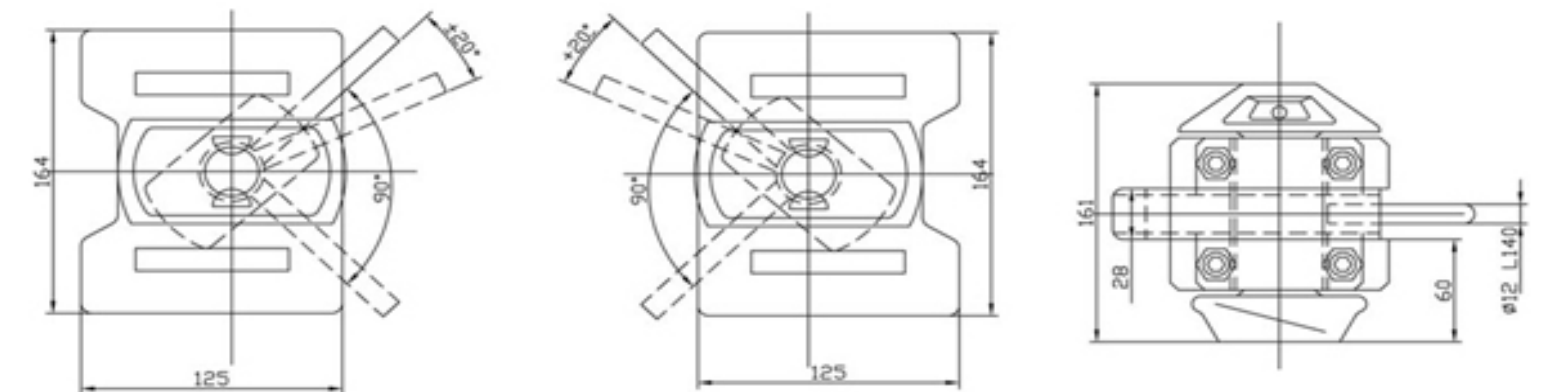

Manual Twistlock (photo:122210)

Item No	Part Name	Weight	Material	Surface Treatment	S. W. L	M. B. L
122210	Manual Twistlock	5.6KG	SC45	Hot Dip Galvaniz	250KN	500KN

Manual Twistlock (photo:122220)

Item No	Part Name	Weight	Material	Surface Treatment	S. W. L	M. B. L
122220	Manual Twistlock	6.8KG	SC45	Hot Dip Galvaniz	250KN	500KN